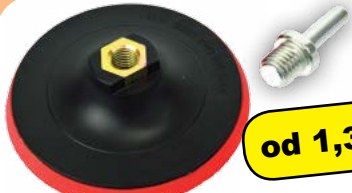

od 1,30€

Kotúč unášací, suchý zips, závit M14, GEKO

125 mm, stopka 8mm	kód: G00322	1,30 €
150 mm, stopka 8mm	kód: 2.15rzm	3,80 €