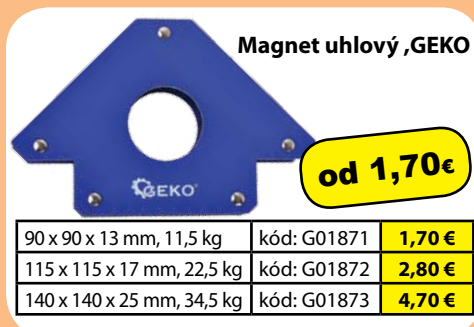

**10,10€**

Použitie:
opracovanie ocele

**Sada technických
fréz na stopke,
6-dielna, XL-TOOLS**
kód: 2.wdd2

**23,20€**

**Striekacia pištoľ
Profesionálna HVLP
s hornou nádobkou
600ml, tryska 1.4mm,
GEKO**
kód: G01180

**22,90€**

**Striekacia pištoľ
profesionálna HVLP
s hornou nádobkou
600ml, NEREZ,
tryska 1.4mm, GEKO**
kód: G01181

**Magnet uhlový, GEKO****od 1,70€**

90 x 90 x 13 mm, 11,5 kg	kód: G01871	1,70 €
115 x 115 x 17 mm, 22,5 kg	kód: G01872	2,80 €
140 x 140 x 25 mm, 34,5 kg	kód: G01873	4,70 €