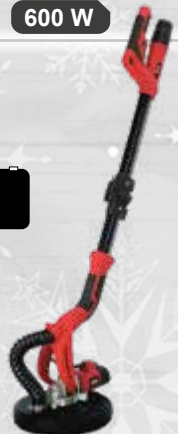

+ Príslušenstvo

57,59 €

48,90 € -15%

Brúska na sadrokartón

600 W

Otáčky: 600-1500 /min
 ø brúsenia: 215 mm
 ø brúsneho papiera: 225 mm
 ø trubice: 32 mm
 113769

Burley
POWER TOOLS

136,79 €