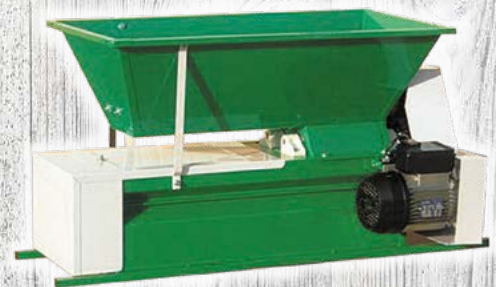

Motorový odstopkovač

Rozmery: 600x600x1200 mm

Materiál: smalt, oceľ

Výkon za hodinu: 1500 kg

221771

750 W

~~555,94 €~~

440,00 €

-21%