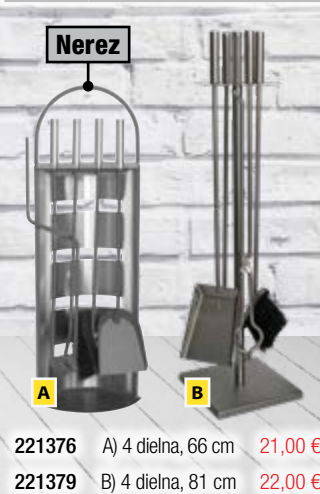

~~00,00 €~~
158,40 € -%

Stojan na drevo

Na kolieskách, s náradím
350x310x810 cm
2110244

~~00,00 €~~
37,90 € -%

Sada krbového náradia

221376 A) 4 dielna, 66 cm **21,00 €**
221379 B) 4 dielna, 81 cm **22,00 €**