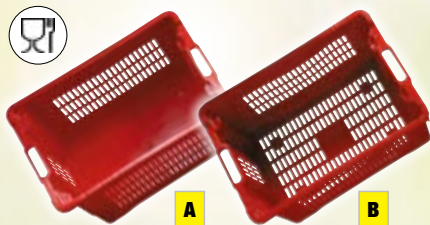

Prepravky 56x35x31 cm, 40 lit

254419 A) Plné dno **6,20 €** ~~00,00 €~~
254420 B) Perforované dno **6,20 €** ~~00,00 €~~

Barel širokohrdlý

Otvor 19.5 cm
254113