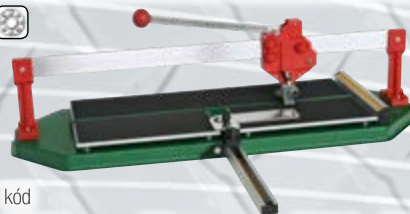

20V + 20V

MULTI SYSTÉM
4.0Ah

SDS rýchlopínací systém

~~196,00 €~~
179,90 € -10%
!!! TOP CENA !!!
Súčasťou setu sú
2 akumulátory a nabíjačka!

Rezačka dlažby UltraPro **

kód	600 mm	84,00 €	000,00 €	- %
212907	600 mm	84,00 €	000,00 €	- %
212908	700 mm	93,80 €	000,00 €	- %