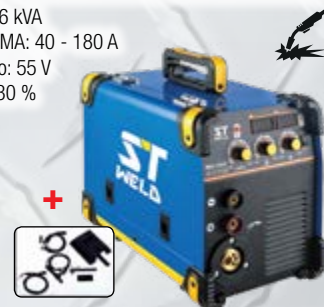

~~00,00 €~~
39,90 € -%

Zváračka STWeld MIG/MAG, MIG195

Vstupný výkon: 7.6 kVA
Prúdový rozsah MMA: 40 - 180 A
Napätie naprázdno: 55 V
Pracovný cyklus: 30 %
Priemer drôtu:
0.6-1.0 mm
116104

-%
~~00,00 €~~
149,80 €